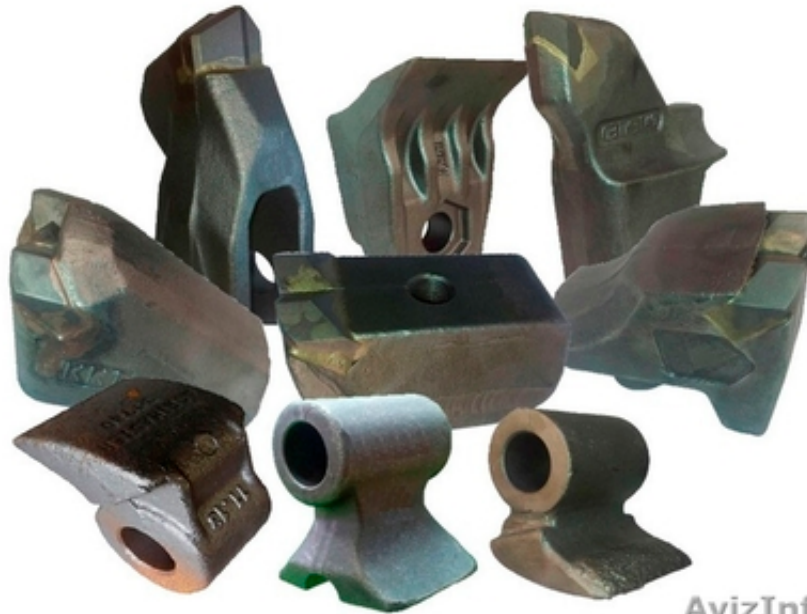

Зубья, резцы, молотки, ножи, лезвия для мульчеров и косилок

AvizInfo.ru

Ярославль, Россия

Наша компания предлагает Вам приобрести зубья для мульчера, молотки для мульчера, резцы для мульчера, ножи для мульчера, ножи для косилки, лезвия для косилки, молотки для косилки, молотковые ножи для косилки и молотковые ножи для мульчера.

У нас на складе всегда в наличии полный ассортимент запчастей и расходных элементов для мульчеров и косилок Nocomic, Agrimaster, ИЛН, TMC Cancellata, Rayco, Plaisance, SEPPI, АНWI, FERRI, DENISCIMAF, BERTI, MCCONNEL, FAE, LOFTNESS, LAMTRAC, FECON, Caterpillar, Delta, GF Gordini, Nocomic, Rasco, Orsi, Bomford.

У нас Вы найдете зубья, резцы, молотки, лезвия, молотковые ножи, ножи любого типа-размера для любой модели мульчера или косилки.

TFMZPUX456 / 0901066 Резец (зуб) мульчерный фиксированный (FERRI)

BFS385 Резец (зуб) мульчерный (Loftness)

7390276 Резец (зуб) мульчерный (McConnel)

23109 Резец (зуб) мульчерный (ORSI)

46.HDT03.A Резец (зуб) мульчерный (АНWI);

111431000-K Резец (зуб) мульчерный (FAE тип А);

46.HDT04.A Резец (зуб) мульчерный (АНWI);

46.UPT02 Резец (зуб) мульчерный (АНWI)

112221000-K Резец (зуб) мульчерный (FAE тип STC);

BFS456 Резец (зуб) мульчерный (FAE тип С стар обр);

111530012-K Резец (зуб) мульчерный (FAE тип С);

187.02.101 / 182.02.040 / 182.02.041 / OPT190 / OPT193 Резец (зуб) мульчерный (SEPPI)

176.02.005 / OPT228 Резец (зуб) мульчерный MINI DUO (SEPPI)

190.02.084 / 190.02.077 / KFS1015 Резец (зуб) мульчерный (SEPPI)

130.02.001 / OPT371 Резец (зуб) мульчерный (SEPPI)

194.02.025 / OPT240 Резец (зуб) мульчерный (SEPPI)

5011469 (Q11205X) Резец (зуб) мульчерный (Lamtrac)

MD/1950 Резец (зуб) мульчерный (BERTI)

BFS581 Резец (зуб) мульчерный (DenisCimaf)

320-10-022 / 320-15-012 / 320-10-019 Резец (зуб) мульчерный (FECON)

BF501.009 Резец (зуб) мульчерный (PLAISANCE)

7390276, 7314366, 4000239, 7191320, 7114312, 7190463, 7190462, 7190315, 1026027, 1026026, 1061033, 1061100, 1061073,

1061034 лезвия (McConnel)

3008045, 3002322, 3001095, 3001119, 3000106, 3002936, 3000323, 3001221 лезвия (Agrimaster)

MA3922, AP00889, AP00891, MM3768, MG4837, MD1950, MP0008 лезвия (Berti)

ZP00003, ZP00002, ZP293020, ZP293016, ZP293003, ZP137001 лезвия (OSMA)

T1840572, 7190315, 990201, 199999, T1840330, 1840093C, 7390276, 1061100, 1061034 лезвия (Twose)

150.02.041 / 119533 / 130.02.001 лезвия (Sepplam) AvizInfo.ru

ЗУ, RKR90, RKR110, 2У, КАН-S (80030012) лезвия (Rasco)

000.23.012, 000.23.007, 000.23.109, 000.23.110, 000.23.509, 000.23.113, 000.23.004, 000.23.047, 000.23.077, 000.23.056, 000.23.075,