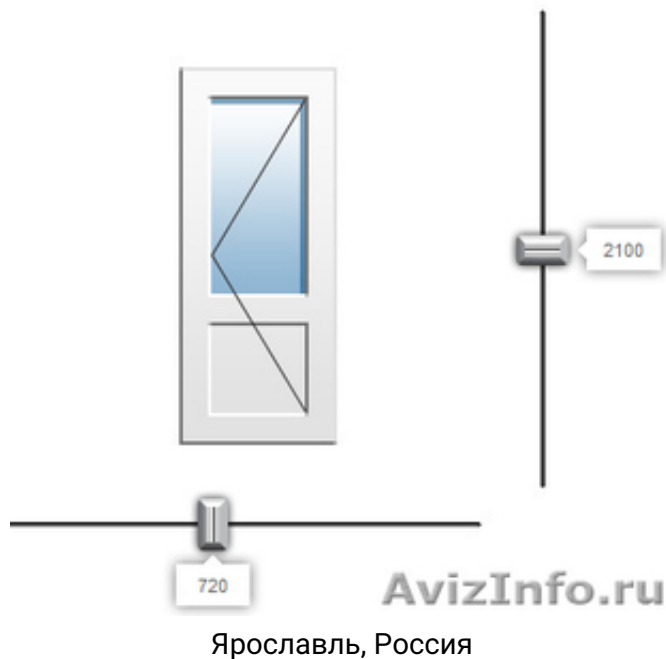

Балконная дверь ПВХ

Размер изделия:720*2100, открывание в правую сторону. Профиль 4-х камерный Brusbox.Нижняя часть сэндвич-панель, верхняя-двойной стеклопакет с энергосбережением.

Цена: **4 000 руб.**

Тип объявления:
Продам, продажа, продаю