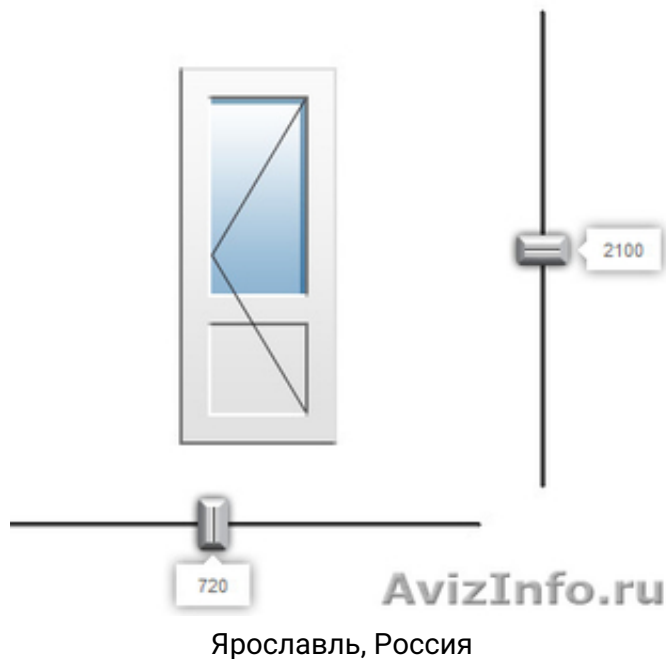

## Балконная дверь ПВХ

Размер изделия:720\*2100, открывание в правую сторону. Профиль 4-х камерный Brusbox.Нижняя часть сэндвич-панель, верхняя-двойной стеклопакет с энергосбережением.

Цена: **4 000 руб.**