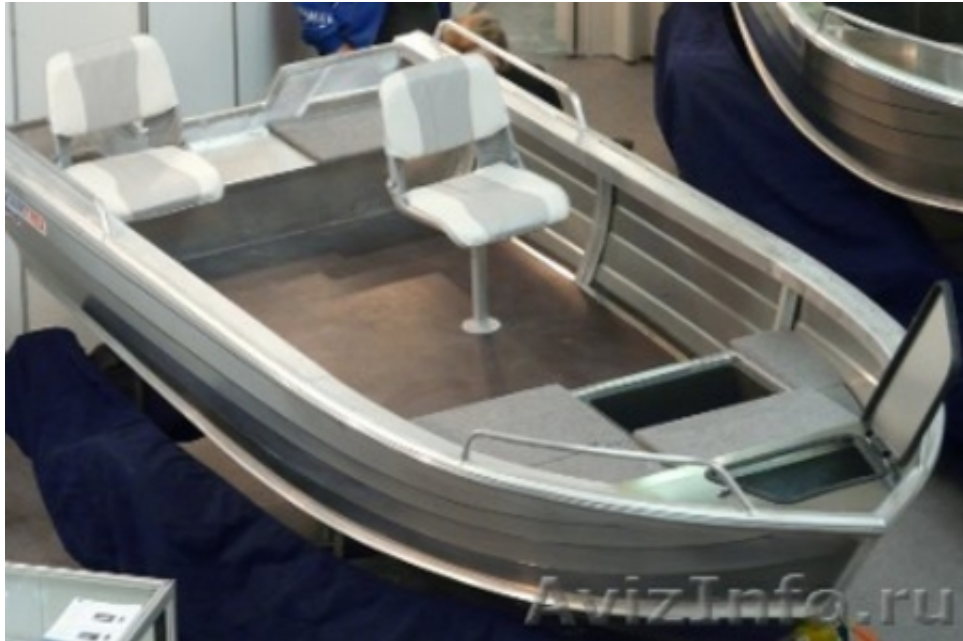

## Продаем лодку (катер) Quintrex 420 Top Ender

Ярославль, Россия

Длина габаритная 4,2 м  
Ширина габаритная 1,87 м  
Высота борта на миделе 1,07 м  
Толщина обшивки днища 2 мм  
Толщина обшивки бортов 2 мм  
Толщина транца 2 мм  
Масса 200 кг  
Рекомендуемая мощность мотора 40–50 л. с.  
Максимальный вес мотора 120 кг  
Вместимость 5 чел.  
Грузоподъемность 550 кг