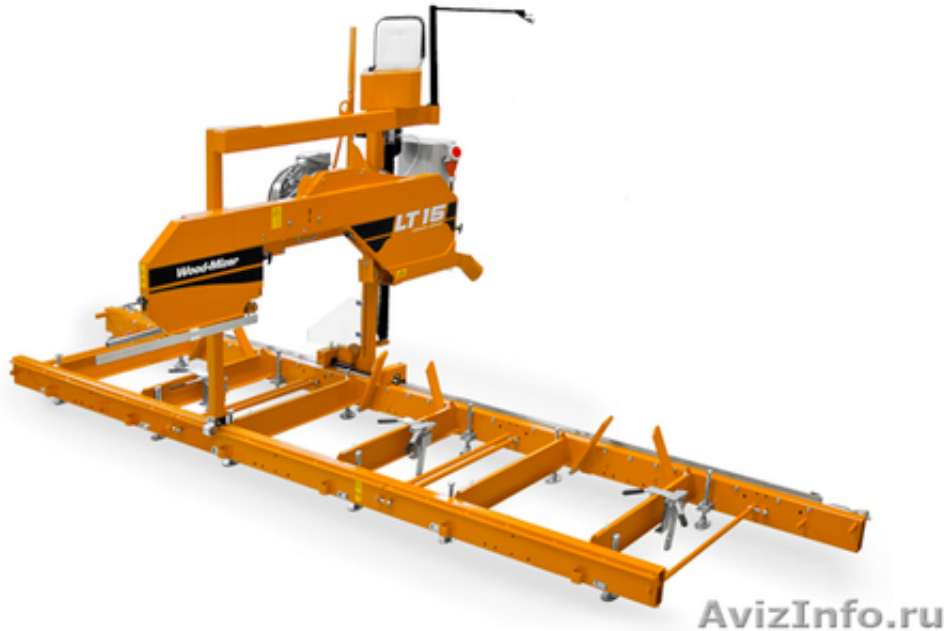

Ленточная пилорама LT15

Ярославль, Россия

Ленточные пиловорамы LT15 - это великолепное качество пиления по неправдоподобно низкой цене. Используя те же ленточные пилы, что и в промышленных моделях Wood-Mizer, этот небольшой станок в стандартной комплектации способен распиливать бревна диаметром до 71 см. Дополнительные секции станины делают возможной распиловку бревен любой длины.

Основные характеристики ленточной пиловорамы LT15:

Расстояние между направляющими роликами пилы позволяет пилить доски шириной до 640 мм

Применены те же направляющие ролики пилы, что и на других станках Wood-Mizer

Одноконсольная система крепления пилящей головы (с дополнительным поддерживающим роликом на второй направляющей станины) снизила вес станка

Станок легко перевозить за счет быстро отсоединяемой пилящей головы

Каждая секция станины имеет 4 регулируемых ножки для установки и выравнивания станка. Пилящая голова

На всех станках серии LT15 перемещение головы вверх/вниз электрическое, а подача вперед/назад - ручная с помощью вращающейся рукоятки.